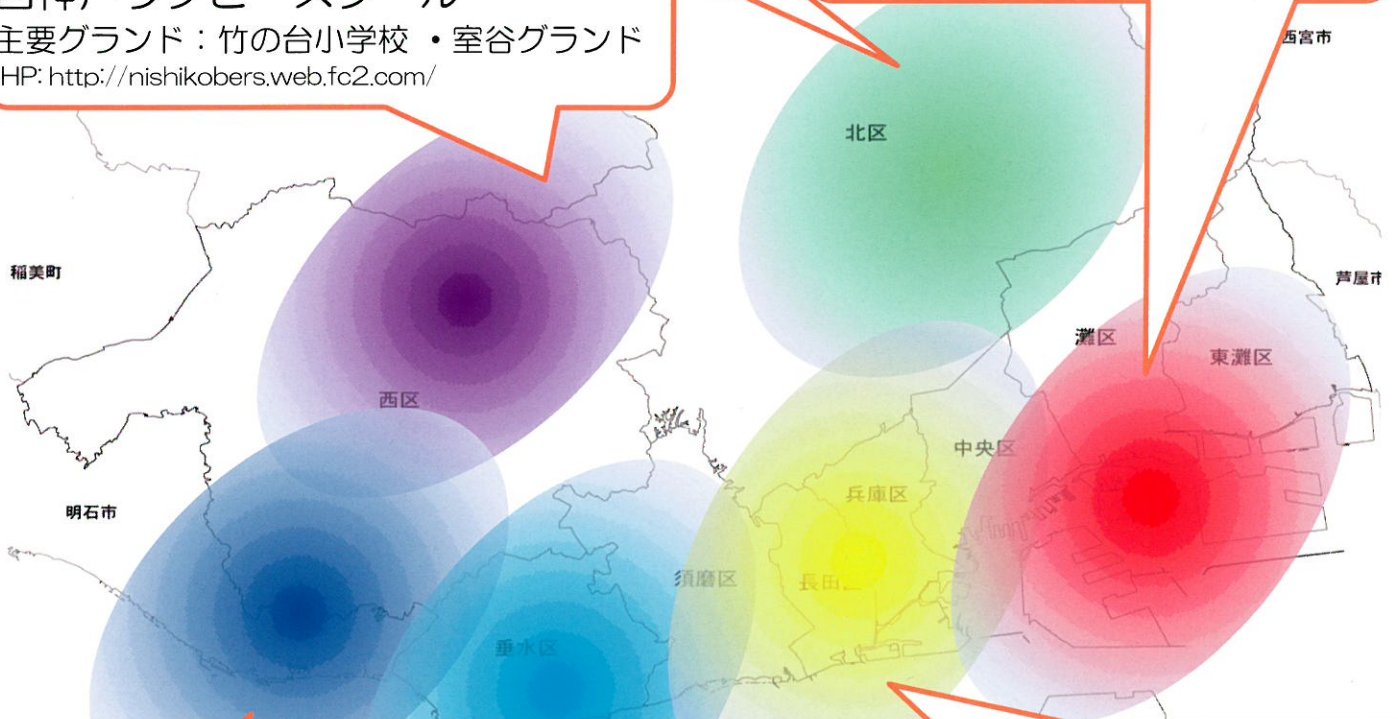

神戸市内ラグビースクール・クラブ

ラグビー

しよう

北神戸ラグビークラブ

主要グラウンド：有野小学校・ねぶたに公園
HP: <http://kitakobe-rc.com/>

兵庫県ラグビースクール

主要グラウンド：小野浜グラウンド
灘浜グラウンド他 HP: <http://www.hr-s.net/>

西神戸ラグビースクール

主要グラウンド：竹の台小学校・室谷グラウンド
HP: <http://nishikobers.web.fc2.com/>

神戸中央少年ラグビークラブ

活動場所：兵庫大開小学校
HP: <http://www16.plala.or.jp/kobecrc/>

伊川ラグビークラブ

活動場所：伊川谷小学校
伊川ふるさと区民広場
HP: <http://ikawarugby123.jimdo.com/>

神戸少年ラグビークラブ

活動場所：塩屋小学校・市立工業高等専門学校
HP: <http://www.eonet.ne.jp/~aioak-net/KJRFC/>

対象：幼児・小学生・中学生 部員募集については、各HPよりお問い合わせください。